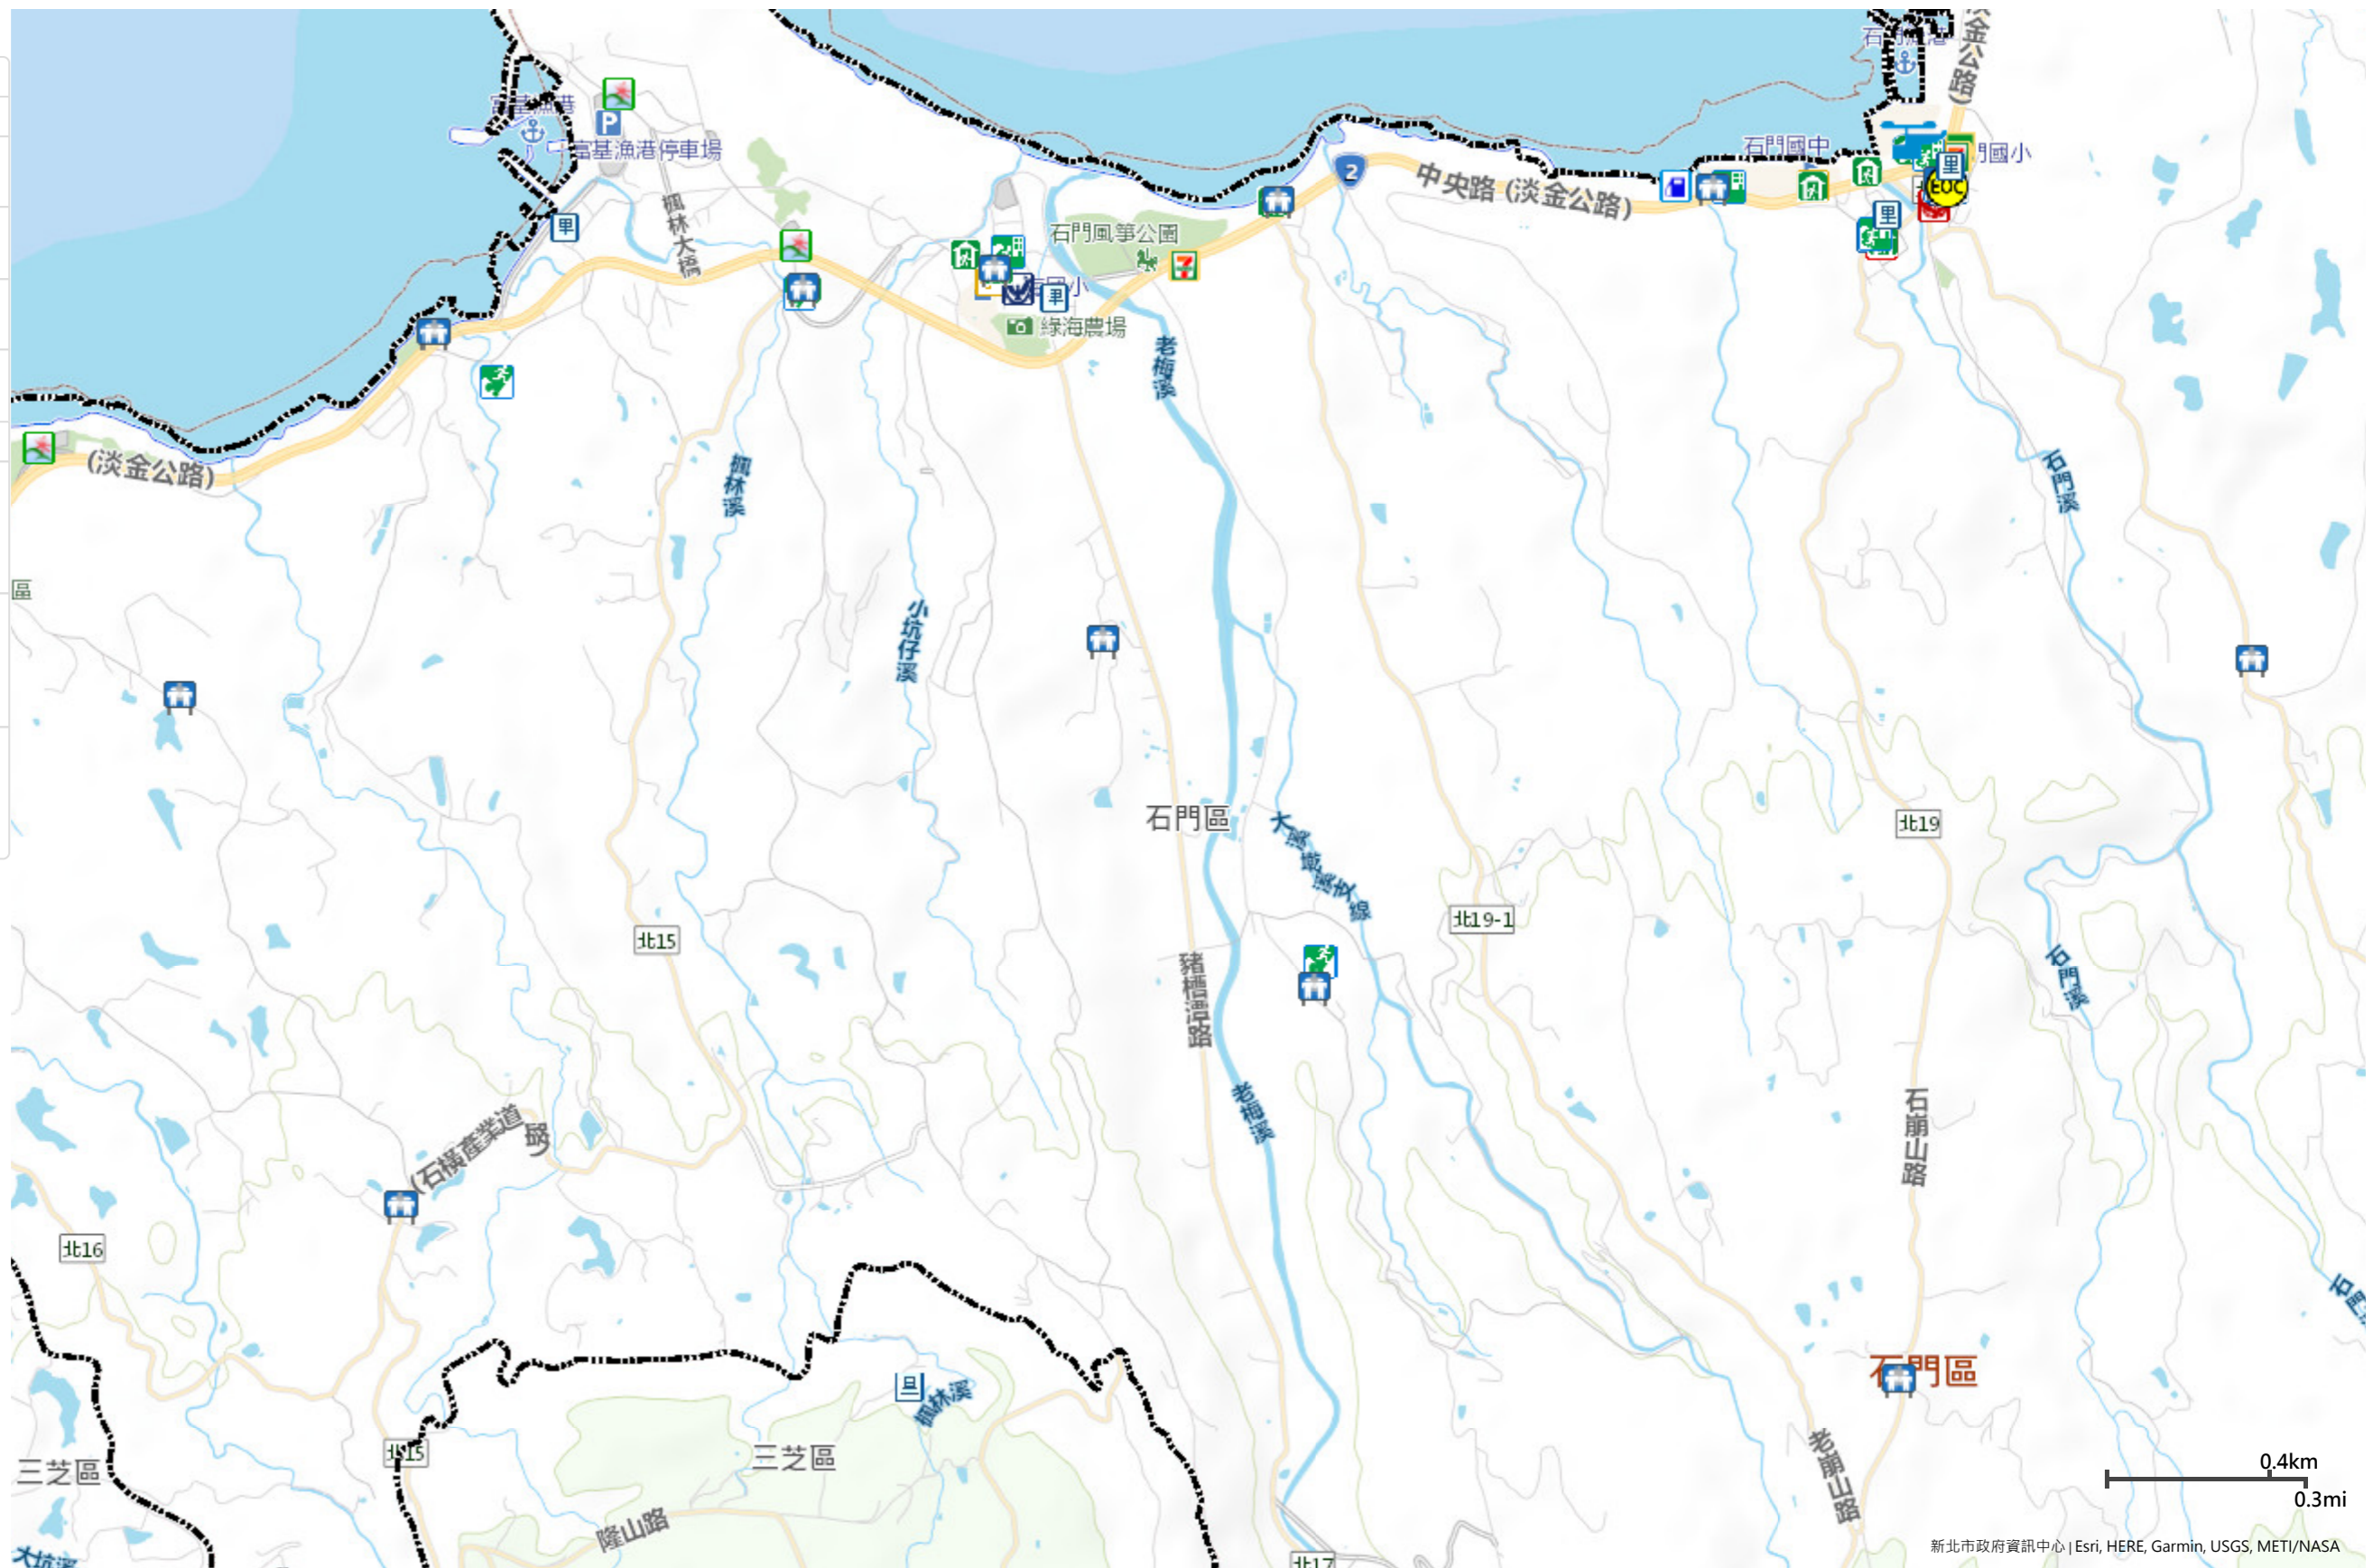

新北市石門區山溪里防災地圖

防災資訊

石門區山溪里 人口數 903人

災害通報單位(人員)

里長 許阿煌

☎: 2638-3691

EOC 石門區災害應變中心

☎: 02-26381721

☎: 2638-1273#134

0.4km
0.3mi

新北市政府資訊中心 | Esri, HERE, Garmin, USGS, METI/NASA

避難原則

- 水災：就地或垂直避難為原則，低窪地區宜預先疏散撤離前往避難處所。
- 地震：前往開放空間或公園為原則。
- 土石流：前往指定開放避難收容處所為原則。
- 海嘯：前往海拔高度10公尺以上、非海嘯潛勢區的鄰近高地或大樓。
- 核子事故：前往指定的核安集結點或避難收容處所為原則。

圖例說明	防災公園	里辦公處	區公所	海嘯避難大樓	小中高大大學校
	避難收容所	警察單位	加油站	海嘯避難高地	7-11 OK 7-Eleven 四大超商
	直升機起降點	消防單位	捷運站	核安集結點	地震斷層150公尺影響範圍
	災害應變中心	衛生單位	公園綠地	核安防護站	土石流潛勢溪流及影響範圍
	臨時供水站	醫療單位	藥局	遊憩據點	民生用品賣場

防災地圖 全民防災E點通 防空避難處所

2023年12月8日 列印