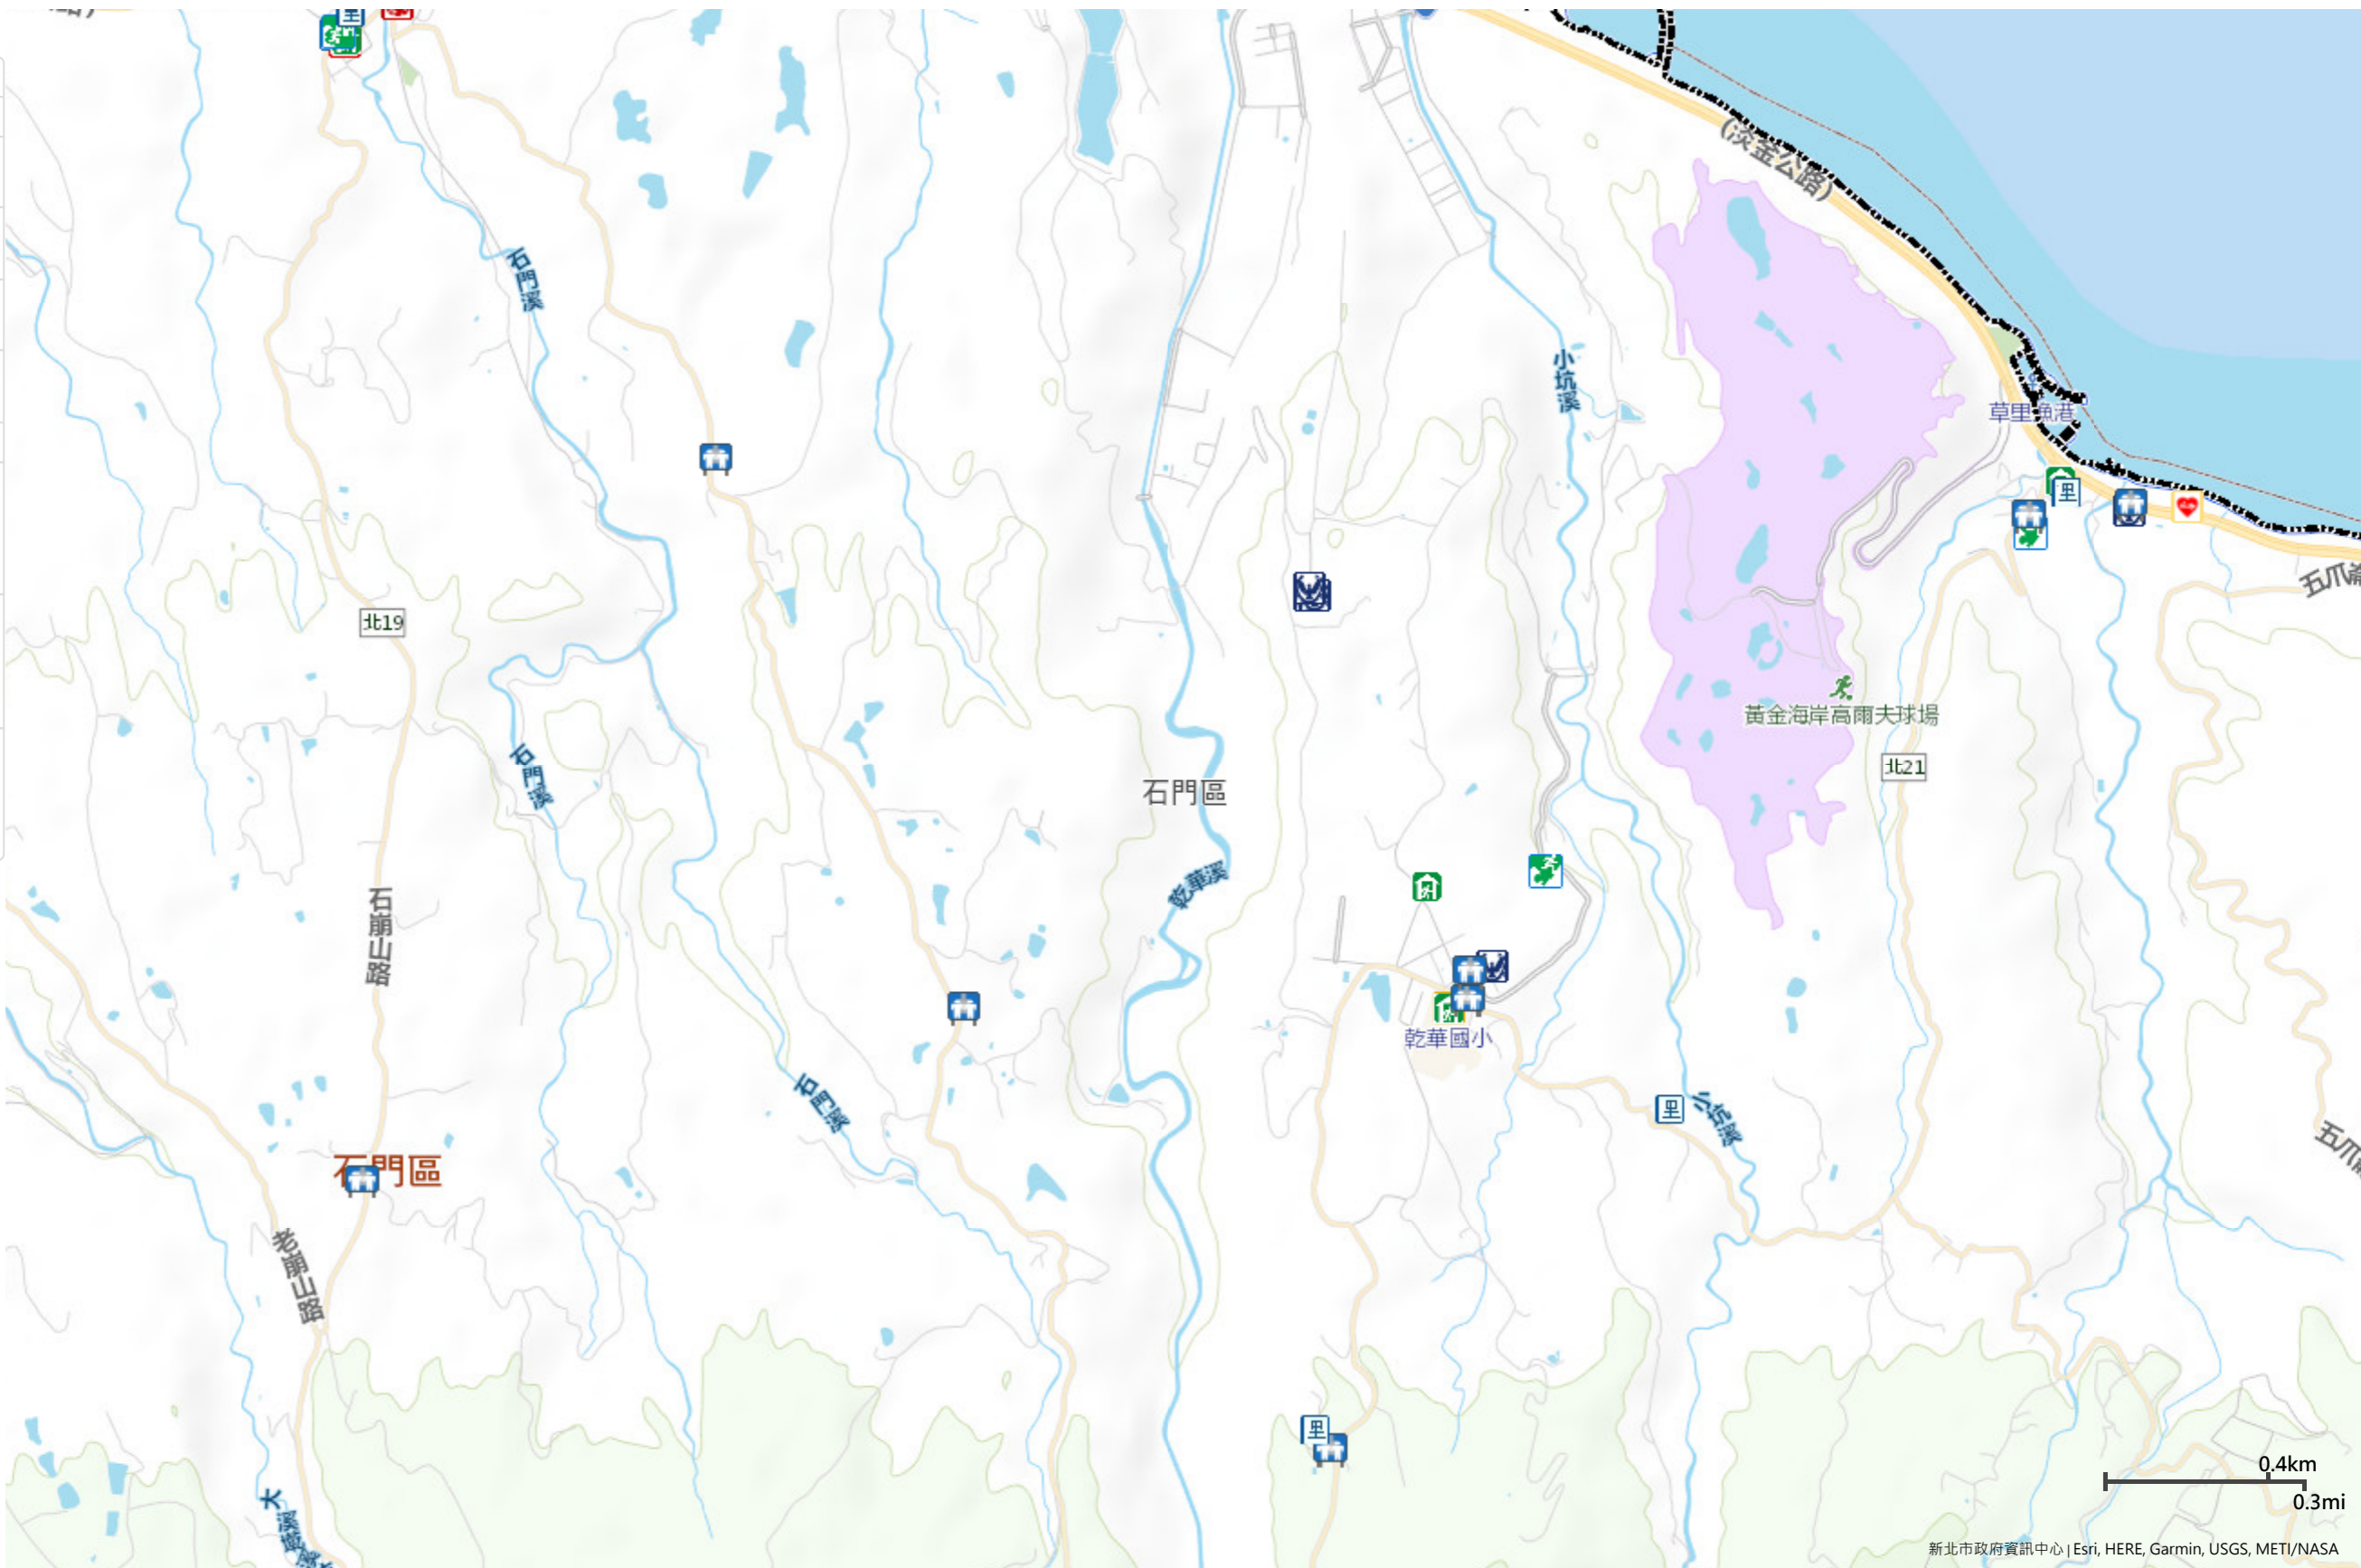

新北市石門區茂林里防災地圖

防災資訊

石門區茂林里 人口數 581人
災害通報單位(人員)
里長 簡義雄 ☎: 2638-1771
石門區災害應變中心 ☎: 02-26381721
乾華派出所 ☎: 02-26381274
石門分隊 ☎: 02-26381619
避難收容處所
◎ 茂林市民活動中心(優先開設) 容納: 100人 · 適用災: 水土震海 📍 新北市石門區茂林里茂林社區1-1號 ☎: 2638-1721#305
◎ 乾華國小(優先開設) 容納: 622人 · 適用災: 水土震海 📍 新北市石門區茂林社區74號 ☎: 2638-1269#301
◎ 石門區體育館(優先開設) 容納: 260人 · 適用災: 水土震 📍 新北市石門區中央路1-9號 ☎: 2638-1273#134

新北市政府資訊中心 | Esri, HERE, Garmin, USGS, METI/NASA

避難原則

- 水災：就地或垂直避難為原則，低窪地區宜預先疏散撤離前往避難處所。
- 地震：前往開放空間或公園為原則。
- 土石流：前往指定開放避難收容處所為原則。
- 海嘯：前往海拔高度10公尺以上、非海嘯潛勢區的鄰近高地或大樓。
- 核子事故：前往指定的核安集結點或避難收容處所為原則。

防災公園	里辦公處	區公所	海嘯避難大樓	小中高大學校
避難收容所	警察單位	加油站	海嘯避難高地	四大超商
直升機起降點	消防單位	捷運站	核安集結點	地震斷層150公尺影響範圍
災害應變中心	衛生單位	公園綠地	核安防護站	土石流潛勢溪流及影響範圍
臨時供水站	醫療單位	藥局	遊憩據點	民生用品賣場

防災地圖 全民防災E點通 防空避難處所