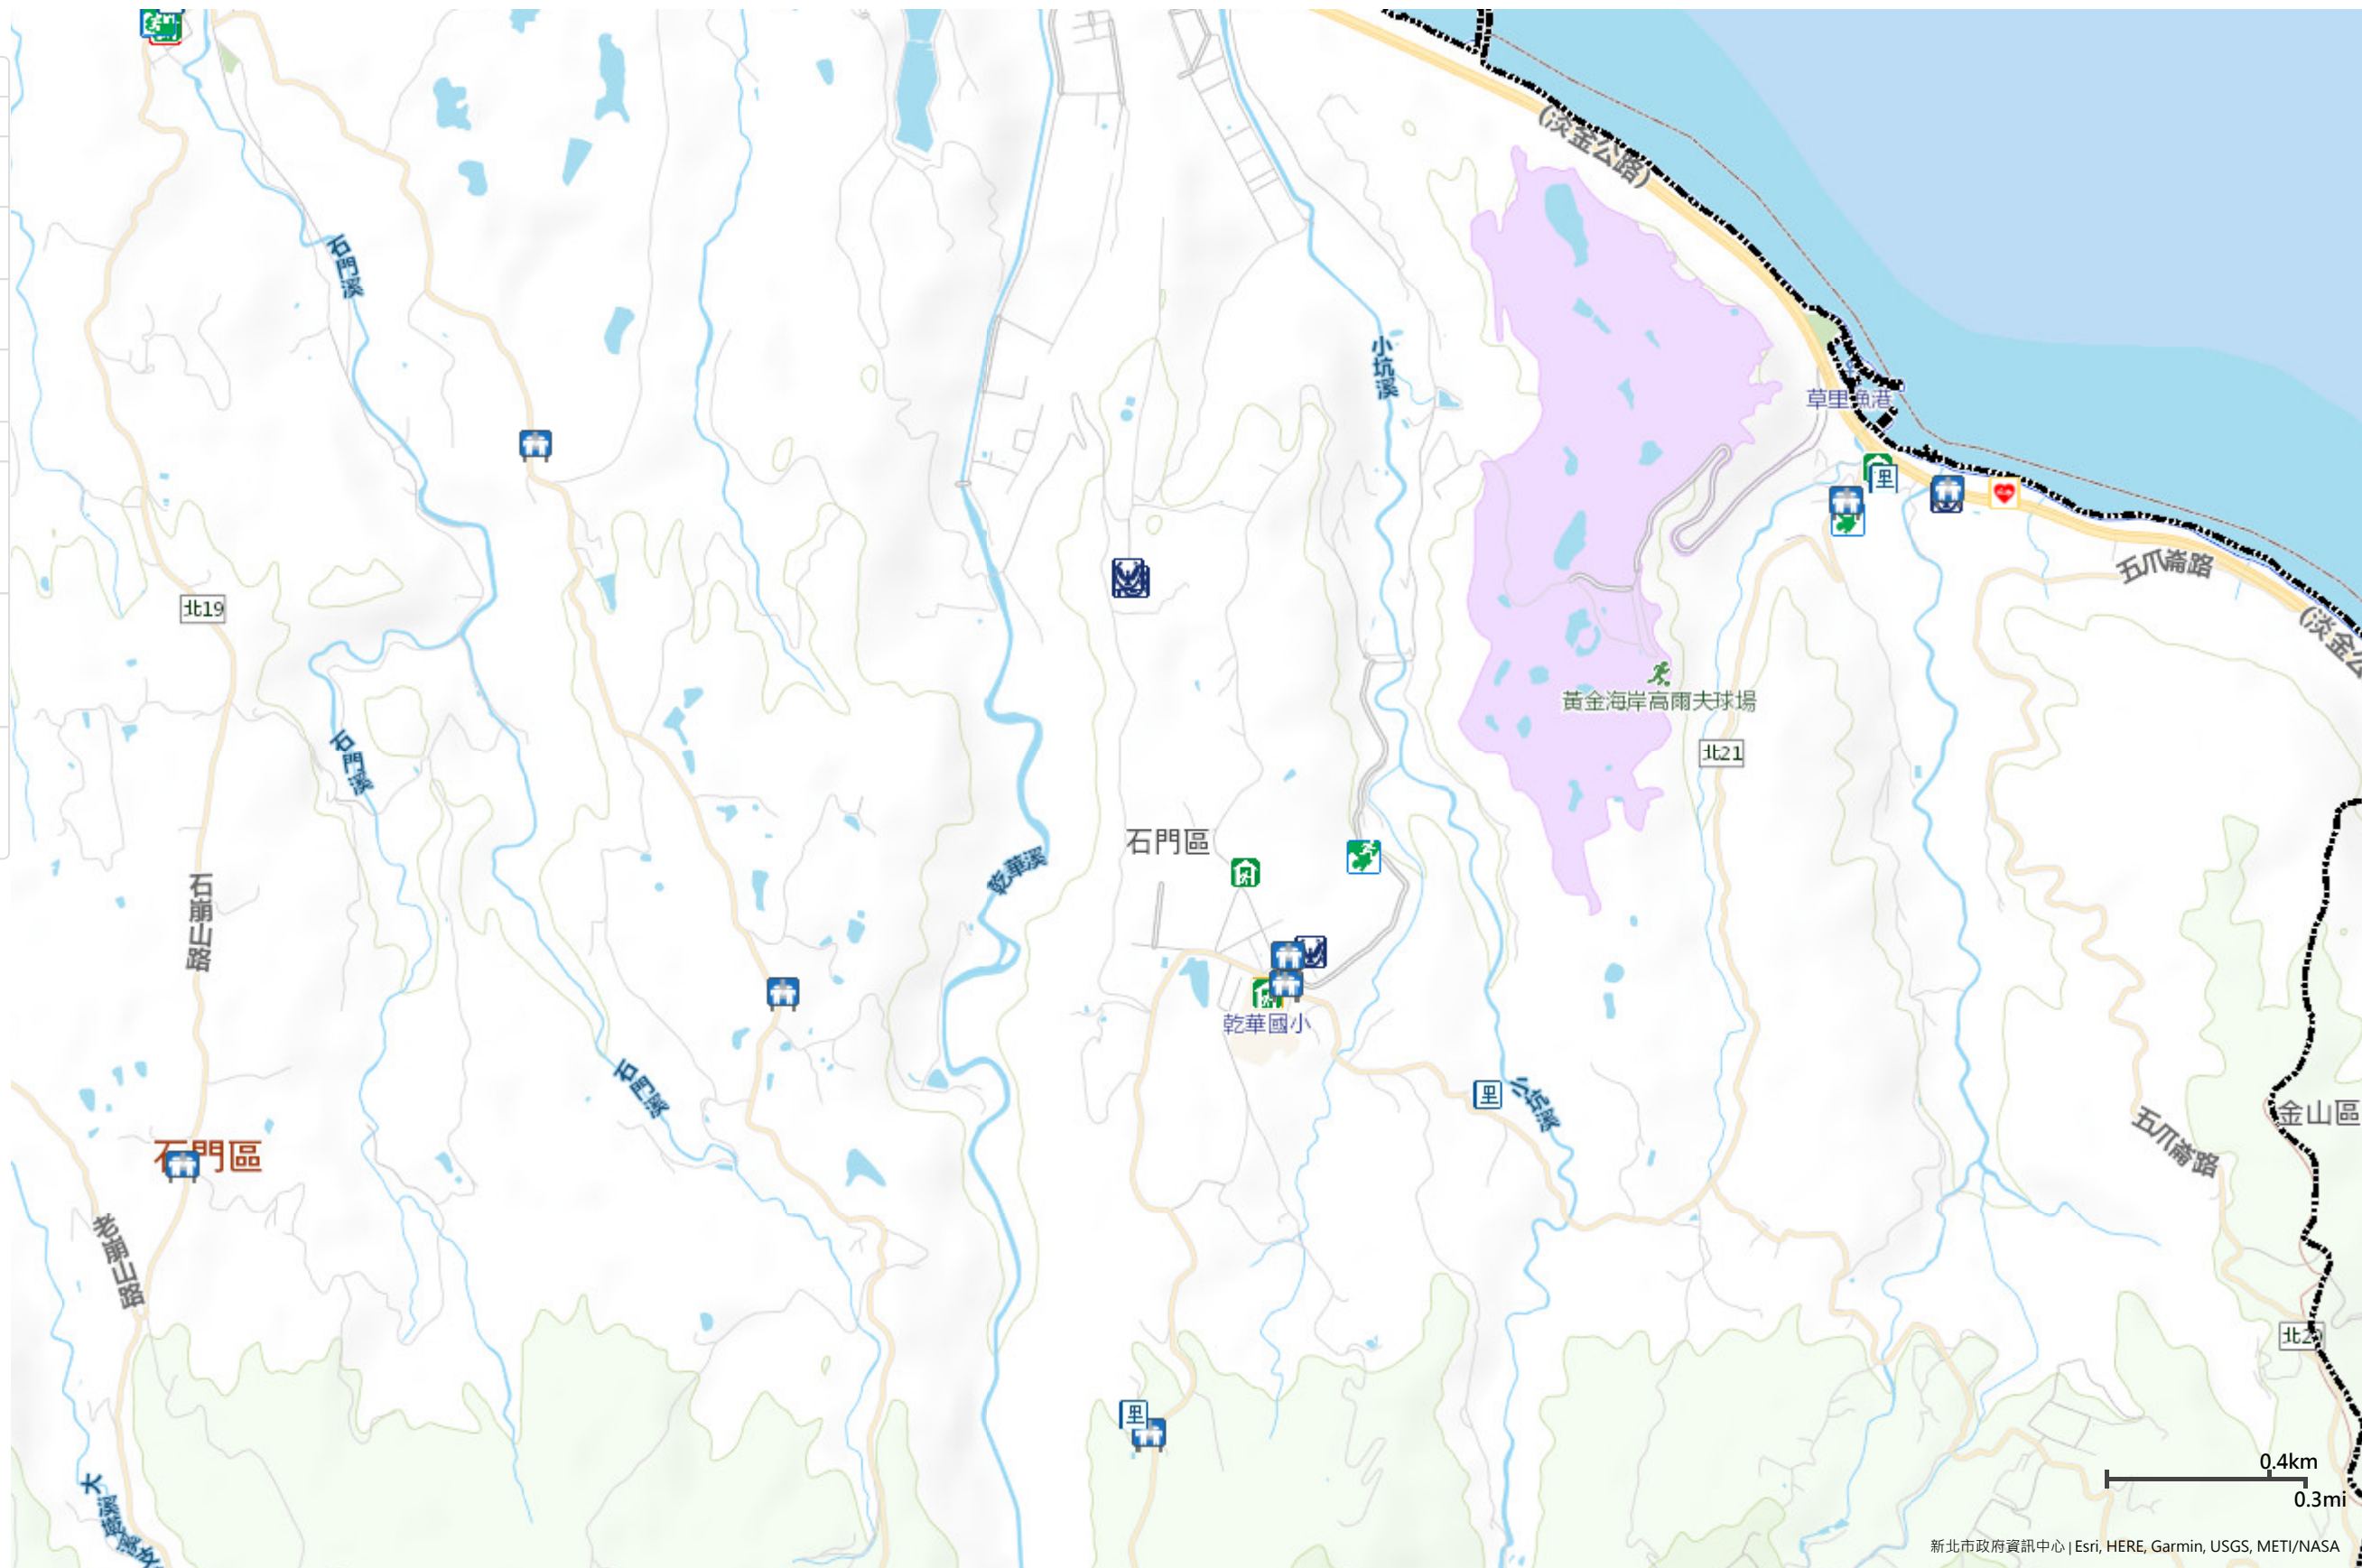

☎: 2638-1273#134

避難原則

- 水災：就地或垂直避難為原則，低窪地區宜預先疏散撤離前往避難處所。
- 地震：前往開放空間或公園為原則。
- 土石流：前往指定開放避難收容處所為原則。
- 海嘯：前往海拔高度10公尺以上、非海嘯潛勢區的鄰近高地或大樓。
- 核子事故：前往指定的核安集結點或避難收容處所為原則。

圖例說明	防災公園	里辦公處	區公所	海嘯避難大樓	學校
	避難收容所	警察單位	加油站	海嘯避難高地	四大超商
	直升機起降點	消防單位	捷運站	核安集結點	地震斷層150公尺影響範圍
	災害應變中心	衛生單位	公園綠地	核安防護站	土石流潛勢溪流及影響範圍
	臨時供水站	醫療單位	藥局	遊憩據點	民生用品賣場