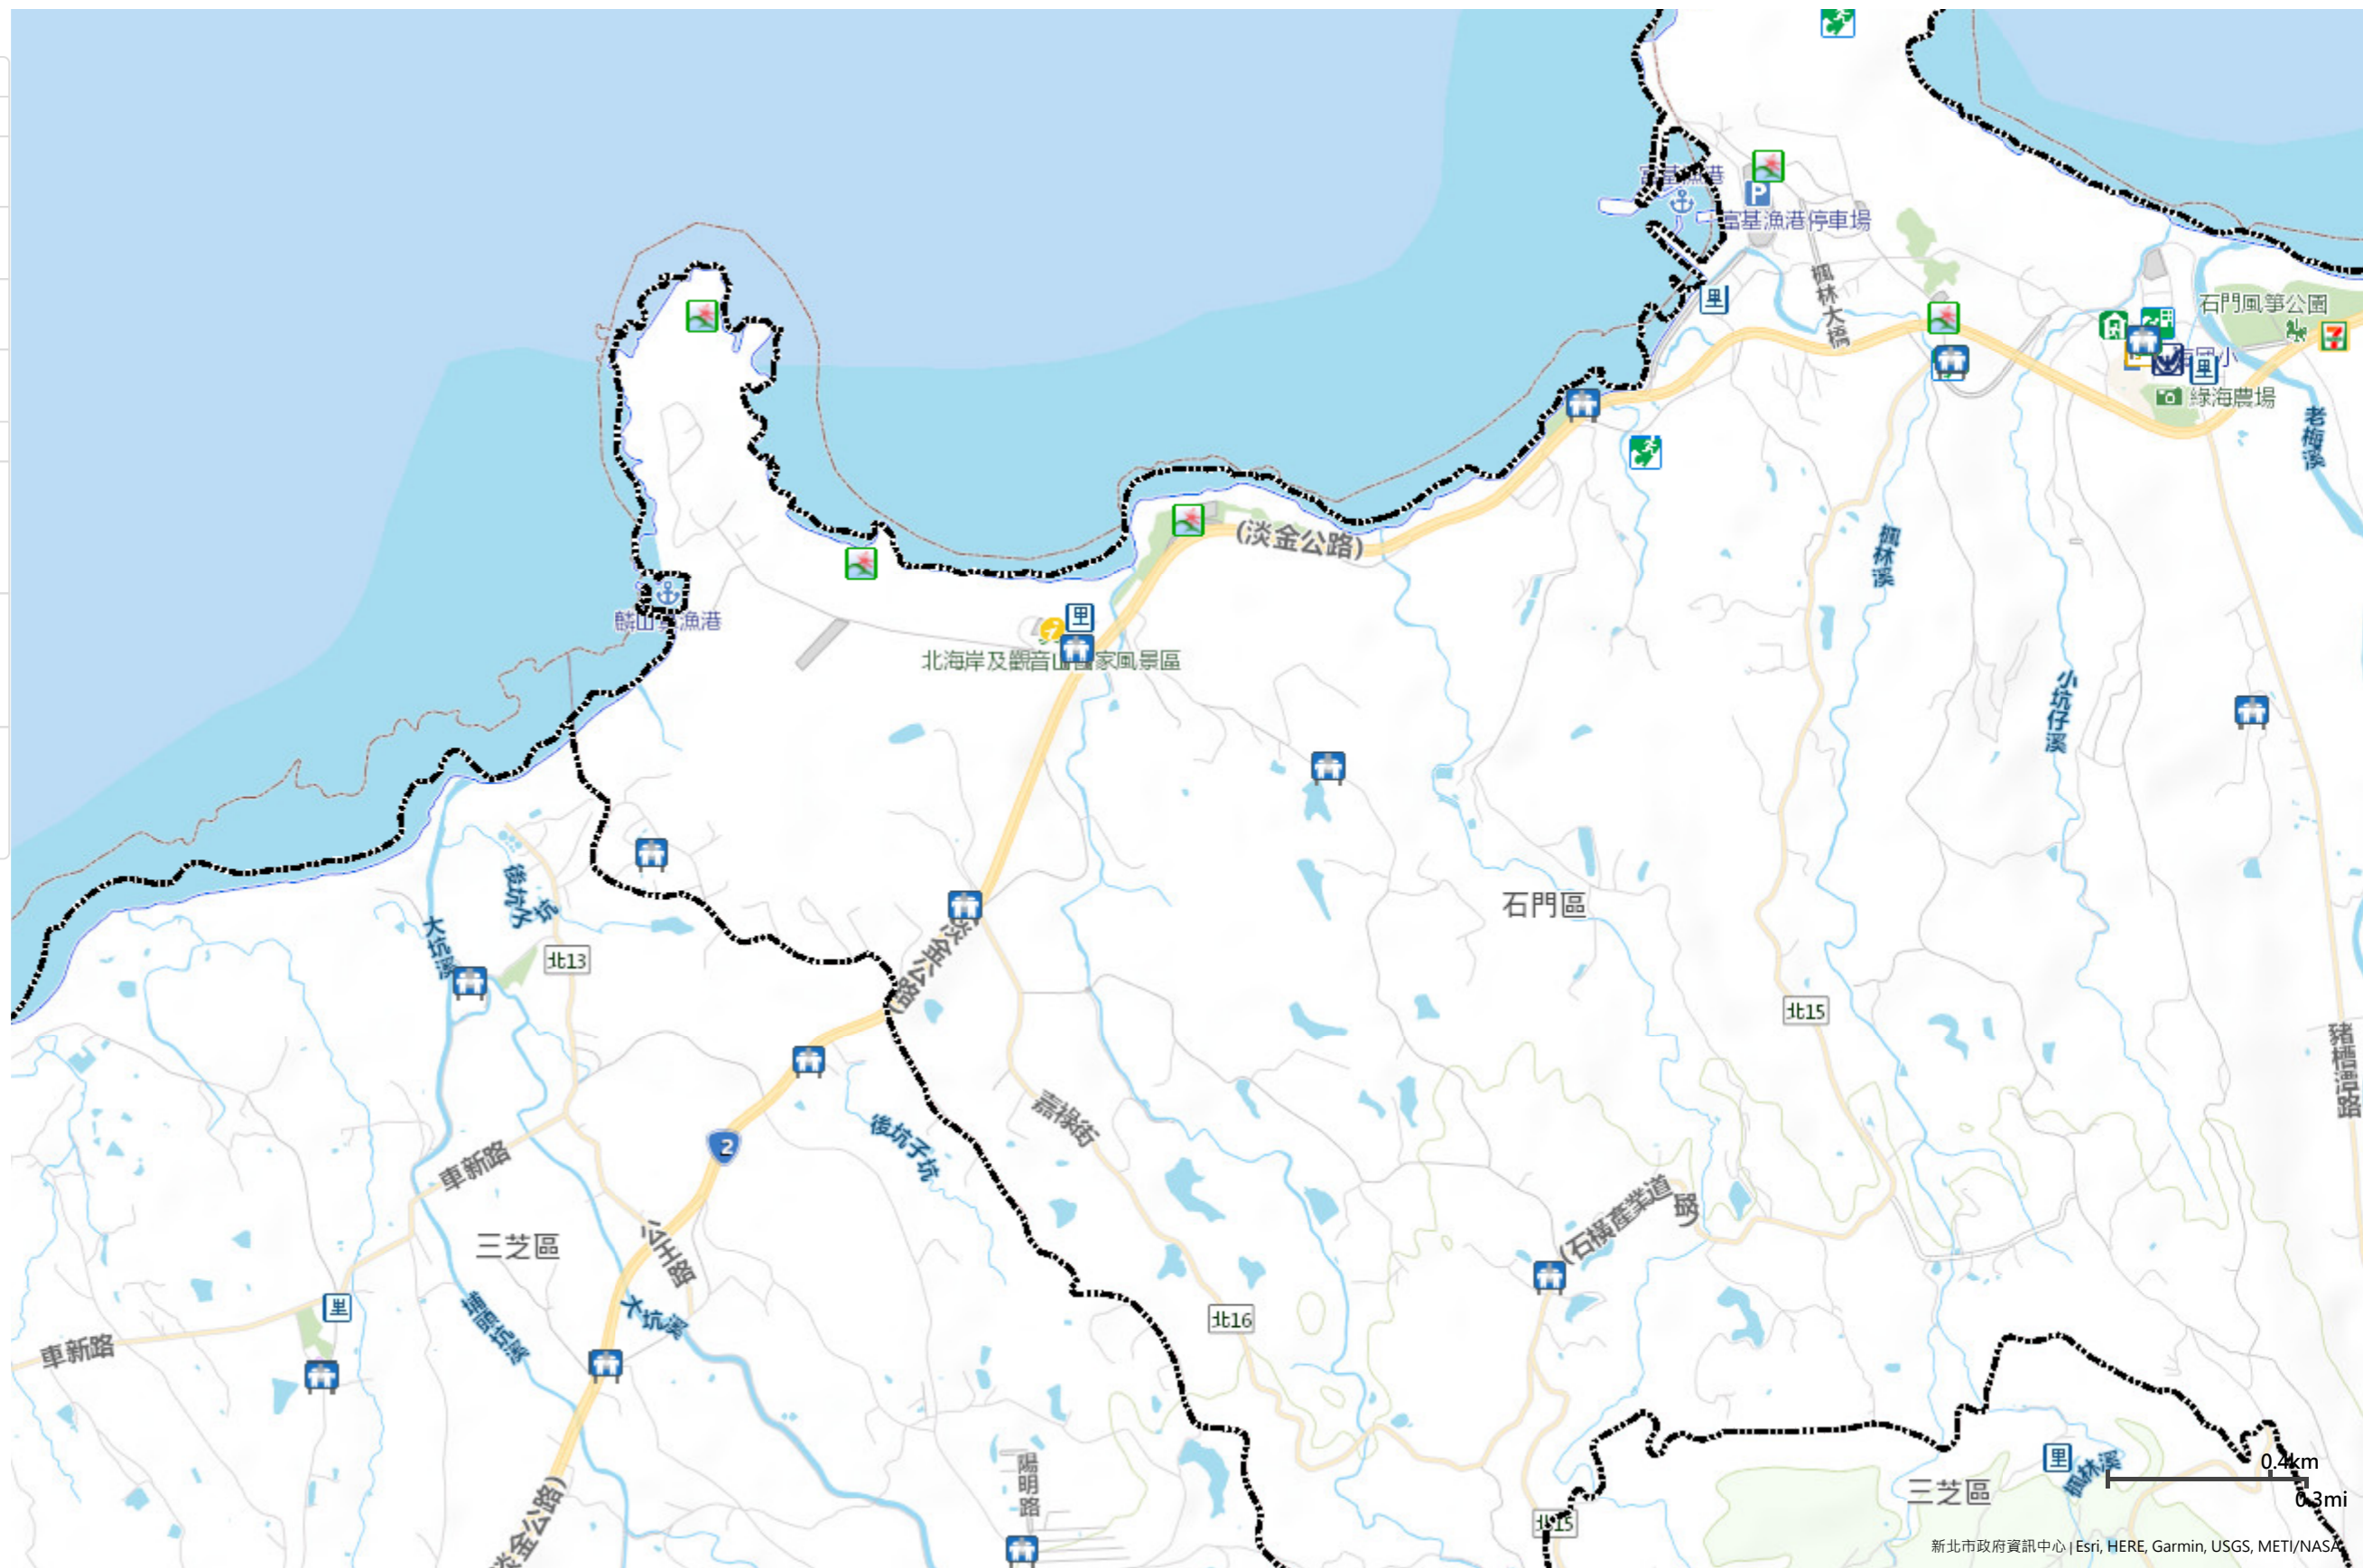

新北市石門區德茂里防災地圖

防災資訊

石門區德茂里 人口數 1199人

災害通報單位(人員)

里長 沈素梅

☎: 0937-428-033

EOC 石門區災害應變中心

☎: 02-26381721

老梅派出所

☎: 02-26381253

石門分隊

☎: 02-26381619

避難收容處所

富基市民活動中心(優先開設)

容納: 62人 · 適用災: 水 土 震 海

新北市石門區富基里楓林37-6號

☎: 2638-1721#305

老梅市民活動中心(優先開設)

容納: 131人 · 適用災: 水 土

新北市石門區老梅里老梅路43號3樓

☎: 2638-1721#305

石門區體育館(優先開設)

容納: 260人 · 適用災: 水 土 震

新北市石門區中央路1-9號

☎: 2638-1273#134

避難原則

- → 水災：就地或垂直避難為原則，低窪地區宜預先疏散撤離前往避難處所。
- → 地震：前往開放空間或公園為原則。
- → 土石流：前往指定開放避難收容處所為原則。
- → 海嘯：前往海拔高度10公尺以上、非海嘯潛勢區的鄰近高地或大樓。
- → 核子事故：前往指定的核安集結點或避難收容處所為原則。

防災公園	里辦公處	區公所	海嘯避難大樓	小中高大學校
避難收容所	警察單位	加油站	海嘯避難高地	四大超商
直升機起降點	消防單位	捷運站	核安集結點	地震斷層150公尺影響範圍
災害應變中心	衛生單位	公園綠地	核安防護站	土石流潛勢溪流及影響範圍
臨時供水站	醫療單位	藥局	遊憩據點	民生用品賣場

防災地圖 全民防災E點通 防空避難處所

2023年12月8日 列印