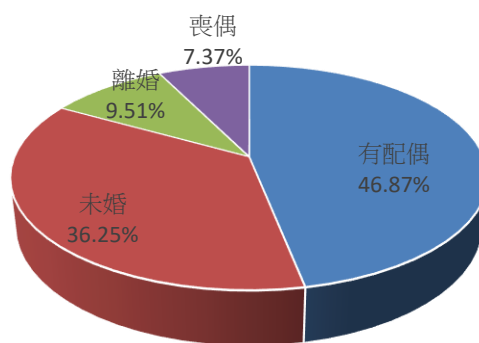

新北市石門區公所統計通報

石門區公所會計室

114 年 12 月

113 年石門區性別婚姻概況

113 年底本區人口總計為 10,397 人，其中男性為 5,431 人(占 52.24%)、女性為 4,966 人(47.76%)，若以婚姻狀況比例觀之，則以有偶者 4,873 人(46.87%)為最高，未婚者 3,769 人(36.25%)次之，喪偶者 989 人(9.51%)再次之，離婚者 766 人(7.37%)為最少。與 109 年相比，未婚比例下降 2.03%(由 38.28%下降至 36.25%)，有偶、離婚及喪偶則分別增加 0.77%(由 46.10%增加至 46.87%)、0.91%(由 8.60%增加至 9.51%)及 0.35%(由 7.02%增加至 7.37%)。觀察近 5 年來的婚姻狀況比例顯示，未婚呈逐年降低趨勢，有偶、離婚及喪偶則呈現逐年上升趨勢。(圖一)

圖一 113年石門區婚姻概況

資料來源：新北市政府民政局

觀察 113 年本區男性 5,431 人，婚姻狀況有偶者 2,582 人(47.54%)為最高，未婚者 2,148 人(39.55%)為次之，離婚者 553 人(10.18%)再次之，喪偶者 148 人(2.73%)為最少，與 109 年相比，有偶及離婚比例分別增加 0.9%及 1.01%，未婚及喪偶則分別下降 1.77%及 0.13%。113 年本區女性 4,966 人，婚姻狀況有偶者 2,291 人(46.13%)為最高，未婚者 1,621 人(32.64%)為次之，喪偶者 618 人(12.44%)再次之，離婚者 436 人(8.78%)為最少，與 109 年相比，有偶、離婚及喪偶比例分別增加 0.62%、0.81%及 0.91%，未婚則分別下降 2.35%。(表一)