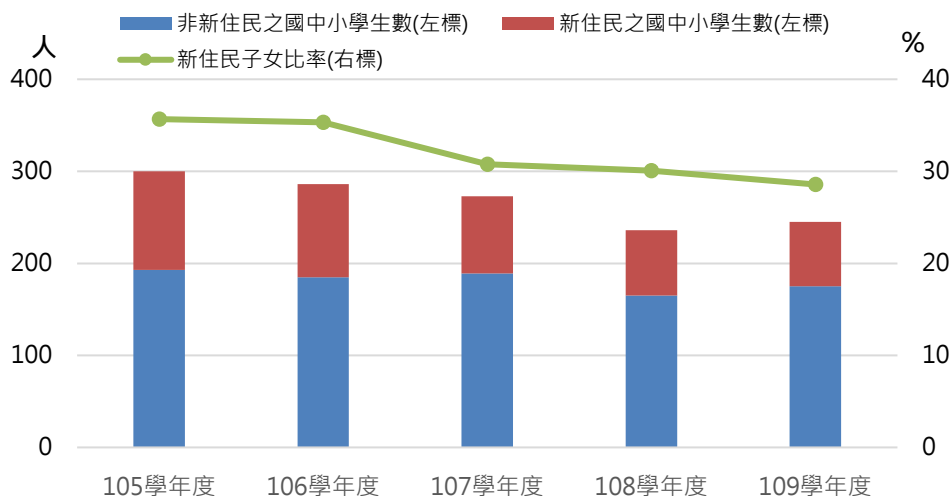

新北市石門區公所統計通報

石門區公所會計室

110年9月

109學年度石門區新住民子女就學概況

109學年度石門區國中小學總人數 245 人，而新住民子女就讀本區國中小學人數達 70 人，占 28.57%；其中新住民子女就讀本區國中學生人數由 105 學年度 38 人逐年減少至 109 學年度 36 人，而新住民子女就讀本區國小學生人數則由 105 學年度 69 人減少至 109 學年度 34 人。(詳表一、圖一)

本區國中小新住民子女之父或母國籍別觀察，109 學年度以越南籍 41 人 (58.57%) 為最多，其次為中國大陸籍 21 人(30%)，印尼籍 6 人(8.57%) 再次之。(詳表二、圖二)

表一 本區近五學年度新住民子女就讀國中小學生人數

單位：人、%

學年度別	合計			國中學生			國小學生		
	總人數	新住民子女		總人數	新住民子女		總人數	新住民子女	
		人數	比例		人數	比例		人數	比例
105	300	107	35.67	111	38	34.23	189	69	36.51
106	286	101	35.31	107	40	37.38	179	61	34.08
107	273	84	30.77	100	39	39.00	173	45	26.01
108	236	71	30.08	78	29	37.18	158	42	26.58
109	245	70	28.57	90	36	40.00	155	34	21.94

資料來源：新北市政府教育局

圖一 石門區歷年國中小學生人數

資料來源：新北市政府教育局