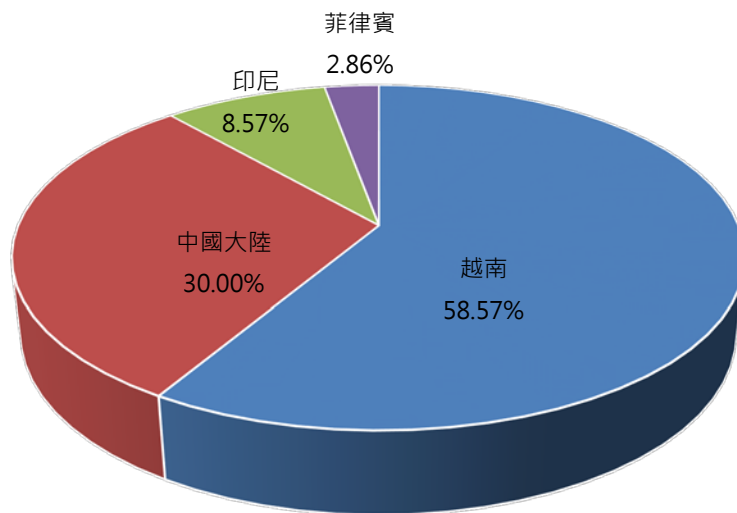

本區國中小新住民子女之父或母國籍別觀察，109 學年度以越南籍 41 人 (58.57%) 為最多，其次為中國大陸籍 21 人(30%)，印尼籍 6 人(8.57%) 再次之。(詳表二、圖二)

表一 本區近五學年度新住民子女就讀國中小學生人數

單位：人、%

學年度別	合計			國中學生			國小學生		
	總人數	新住民子女		總人數	新住民子女		總人數	新住民子女	
		人數	比例		人數	比例		人數	比例
105	300	107	35.67	111	38	34.23	189	69	36.51
106	286	101	35.31	107	40	37.38	179	61	34.08
107	273	84	30.77	100	39	39.00	173	45	26.01
108	236	71	30.08	78	29	37.18	158	42	26.58
109	245	70	28.57	90	36	40.00	155	34	21.94

資料來源：新北市政府教育局

圖一 石門區歷年國中小學生人數

資料來源：新北市政府教育局

表二 石門區歷新住民子女就讀國中小學生人數-按國籍分

單位：人

學年度	總計	越南	中國大陸	印尼	其他
105學年度	107	61	19	19	8
106學年度	101	63	17	14	7
107學年度	84	56	14	9	5
108學年度	71	45	17	6	3
109學年度	70	41	21	6	2

圖二 石門區109學年度新住民子女國中小學生國籍分佈圖

資料來源：新北市政府教育局