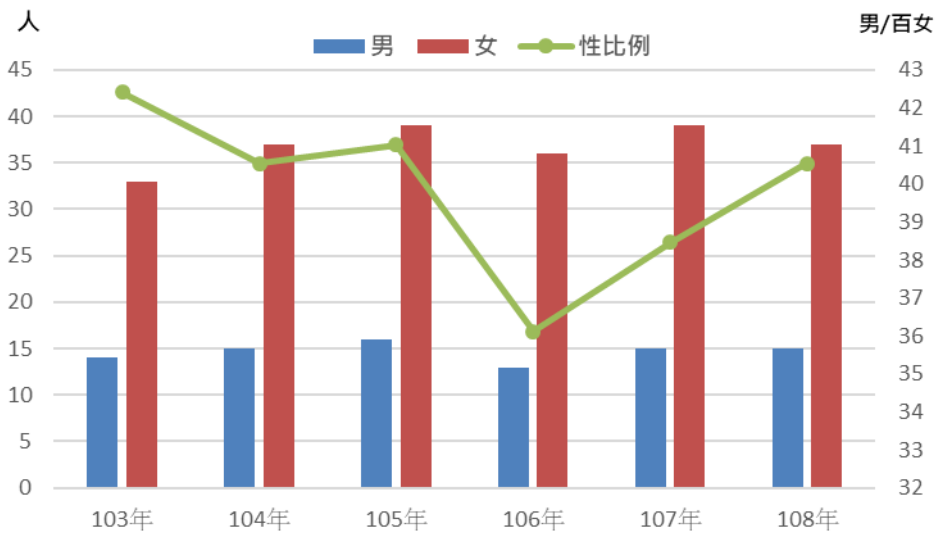

表一 石門區原住民人口數

單位：人、男/百女

年底別	總人口數	原住民人口數			
		合計	男性	女性	性比例
103年底	12,733	47	14	33	42.42
104年底	12,641	52	15	37	40.54
105年底	12,496	55	16	39	41.03
106年底	12,286	59	13	36	36.11
107年底	12,115	54	15	39	38.46
108年底	11,834	52	15	37	40.54
108年較107年 增減率	-2.32	-3.70	-	-5.13	2.08
108年較103年 增減率	-7.06	10.64	7.14	12.12	-1.88

資料來源：新北市政府民政局

圖一 石門區原住民人口數(依性別分)

資料來源：新北市政府民政局